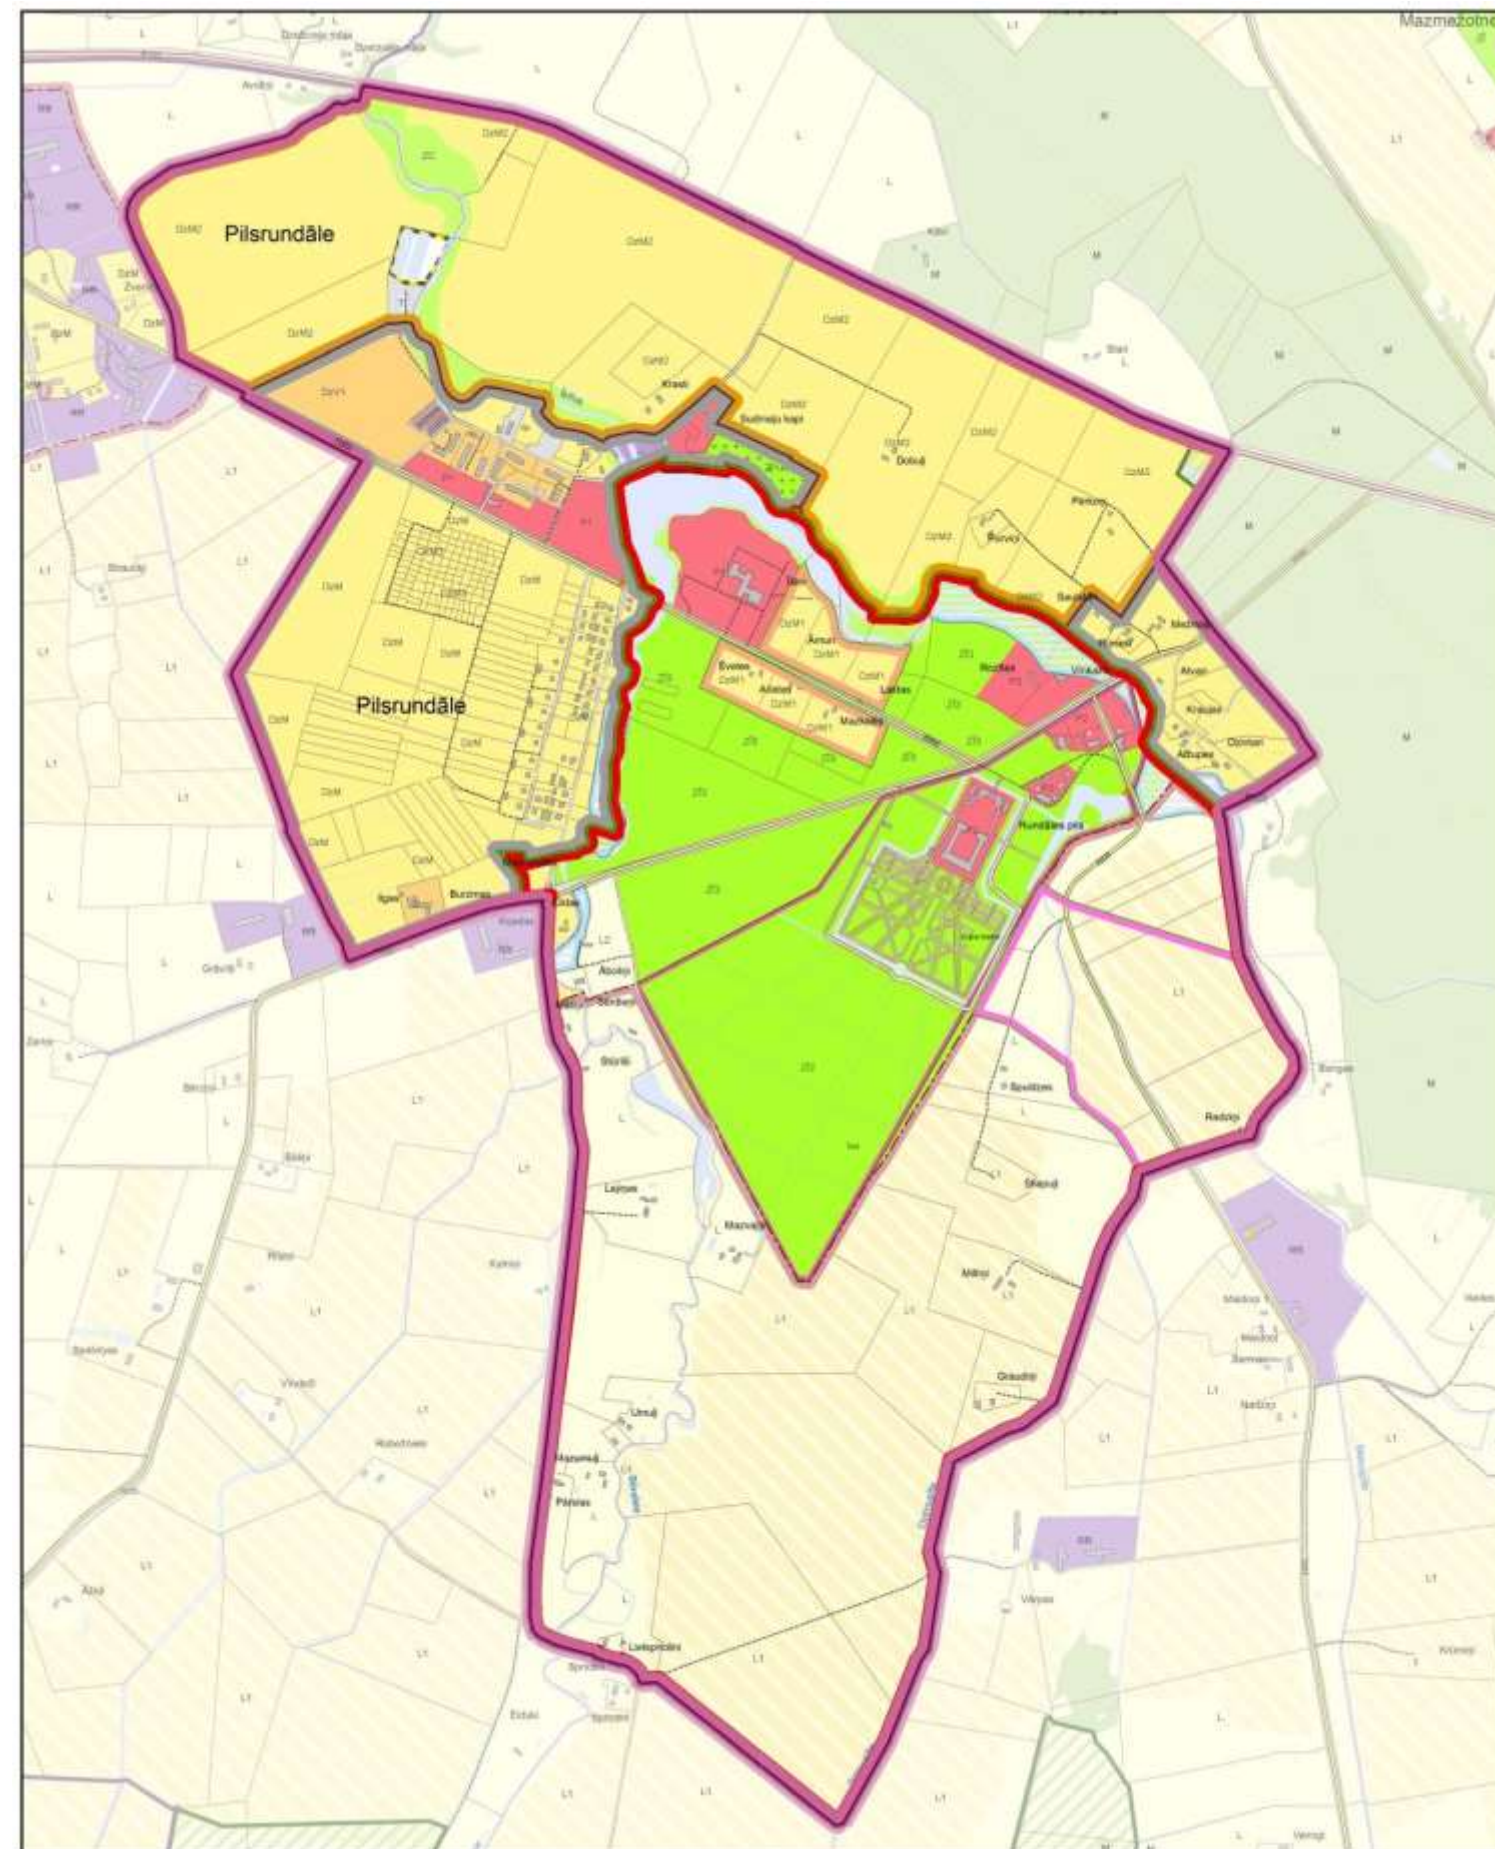

SASAISTE AR TERITORIJAS PLĀNOJUMU

Paralēla izstrāde

Aptverti visi kultūras pieminekļi, kultūrvēsturiskās ainavas Rundāles pils redzamības zonā

Noteiktas īpašas nozīmes ainavu telpas
– Zemgalei raksturīgo līdzenumu atklātās lauksaimniecības zemju ainavas,
– Bērsteles baznīcas kultūrvēsturiskās ainavas telpa u.c.
– ainaviskie ceļi
– kultūrvēsturiski nozīmīgas ēkas

Apbūves noteikumos ietverti nosacījumi ainavu un kultūrvēsturiski nozīmīgu objektu aizsardzībai un saglabāšanai